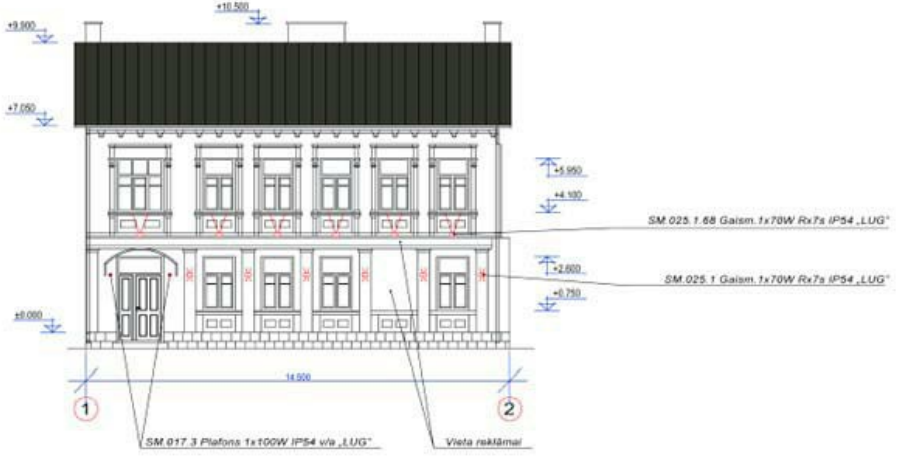

FASĀDE 1-2
M1:100

| | | |
|--|----------------------------------------------|--------|
| | SM 025 1 Gaism. 1x70W Rx7s IP54 „LUG” | 6 gab. |
| | SM 025 1.68 Gaism. 1x70W Rx7s IP54 „LUG” | 6 gab. |
| | ZM 060 Prožektors SCAUT 1x70W IP65 vīv „LUG” | 2 gab. |
| | SM 017.3 Platfons 1x100W IP54 vīv „LUG” | 3 gab. |