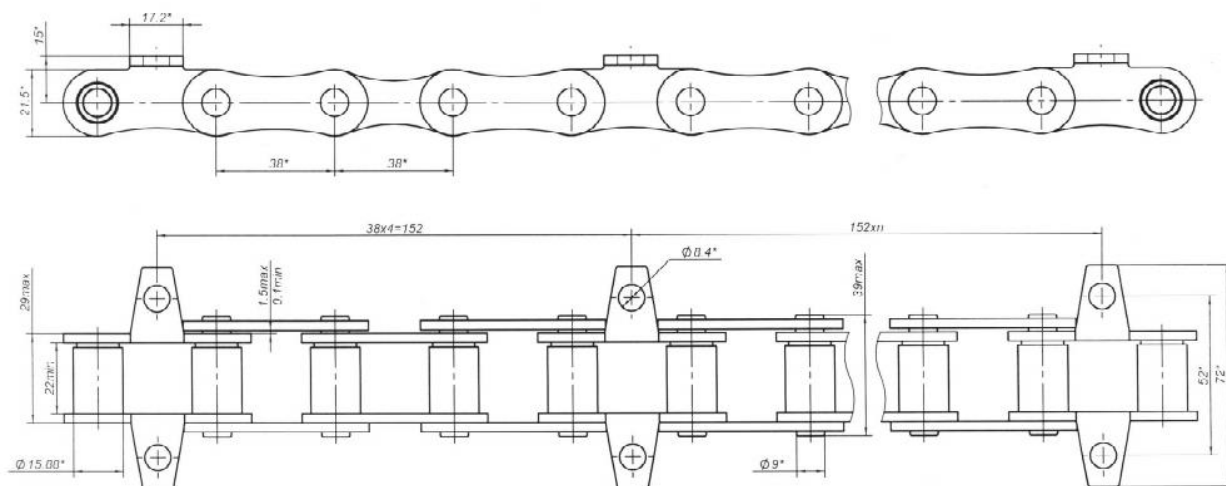

## Цепи роликовые длинозвенные - Long pitch roller chains

ТРД-38-5600-1-2-8-4

Разрушающая нагрузка-Breaking load 5600 N

ТРД-38-5600-1-2-8-2

Разрушающая нагрузка Breaking load 5600 N