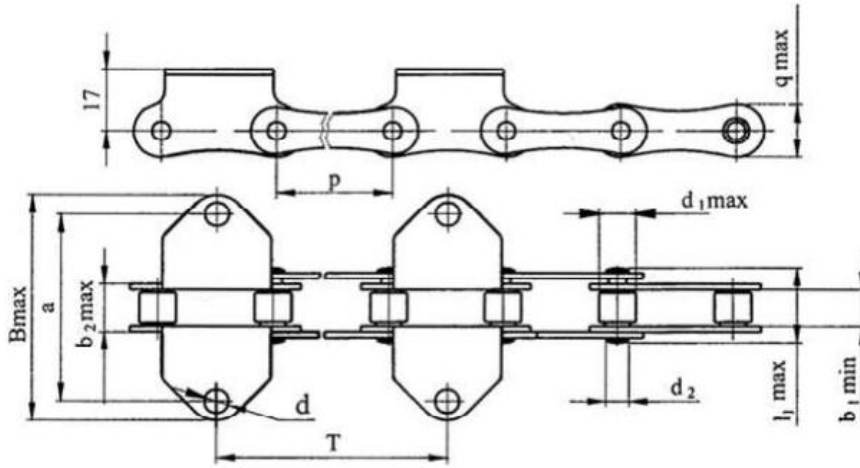

Длиннозвенные транспортные цепи - Long link conveyor chain

ГОСТ 4267-78
GOST 4267-78

ГОСТ GOST	p	$b1$	$b2$	B	a	d	$d2$	$d1$	$l1$	q	T	Breakin g load
	mm	mm	mm	mm	mm	mm	mm	mm	mm	mm		N
ТРД-31,75- 2300-1-2-6	31.75	9.65	13.95	72	52	6.6	5.08	10.16	20	13.6	2T; 4T; 8T; 10T; ...	23000

ГОСТ GOST	p	$b1$	$b2$	B	a	d	$d2$	$d1$	$l1$	q	T	Breakin g load
	mm	mm	mm	mm	mm	mm	mm	mm	mm	mm		N
ТРД-31,75- 2300-2-2-6	31.75	9.65	13.95	72	52	6.6	5.08	10.16	20	13.6	2T; 4T; 8T; 10T; ...	23000