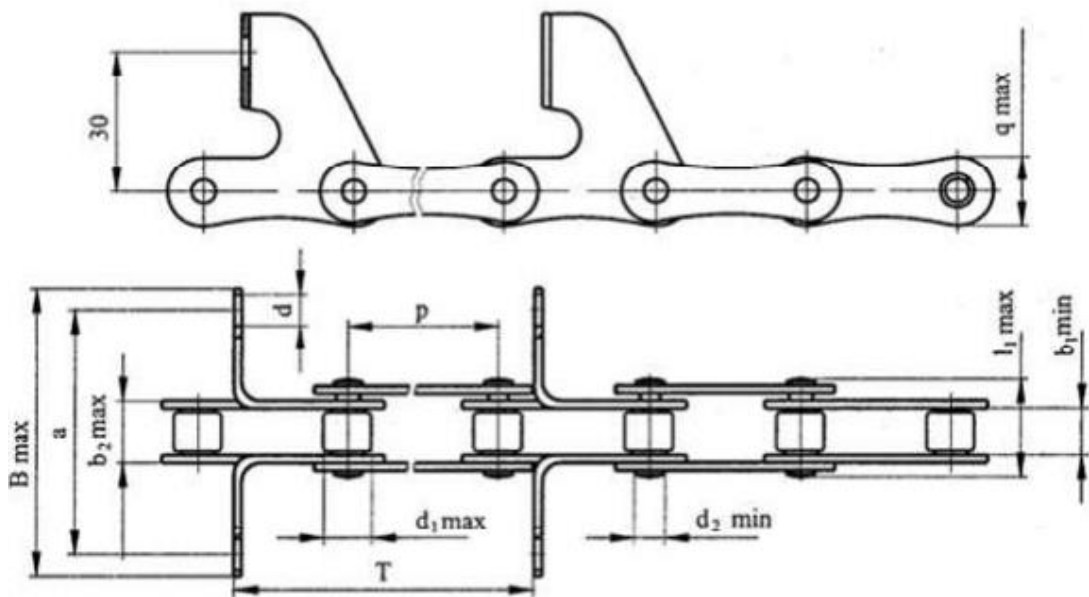

Длиннозвенные транспортные цепи - Long link conveyor chain

ГОСТ 4267-78
GOST 4267-78

ГОСТ GOST	p	$b1$	$b2$	B	a	d	$d2$	$d1$	$l1$	q	T	Breakin g load
	mm	mm	mm	mm	mm	mm	mm	mm	mm	mm		N
ТРД-31,75- 2300-1-2-6	31.75	9.65	13.95	72	52	6.6	5.08	10.16	20	13.6	2T; 4T; 8T; 10T; ...	23000

ГОСТ GOST	p	$b1$	$b2$	B	a	d	$d2$	$d1$	$l1$	q	T	Breakin g load
	mm	mm	mm	mm	mm	mm	mm	mm	mm	mm		N
ТРД-31,75- 2300-2-2-6	31.75	9.65	13.95	72	52	6.6	5.08	10.16	20	13.6	2T; 4T; 8T; 10T; ...	23000