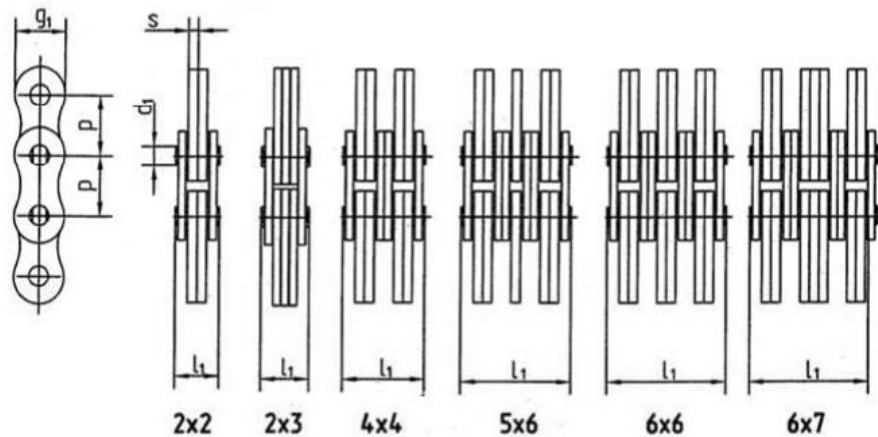

## Грузовые пластинчатые цепи (Легкая серия LL) - Leaf chains (Light series LL)

**ISO 4347  
DIN 8152**

Description	Lacing	p		l1	d1	s	q	Breaking load
		mm	inch	mm	mm	mm	mm	N
LL 0822	2x2	12.7	1/2	8.9	4.45	1.6	10.92	18200
LL 0823	2x3	12.7	1/2	10.5	4.45	1.6	10.92	18200
LL 0844	4x4	12.7	1/2	15.7	4.45	1.6	10.92	36400
LL 0866	6x6	12.7	1/2	22.3	4.45	1.6	10.92	54600
LL 0888	8x8	12.7	1/2	29.1	4.45	1.6	10.92	72800
LL 1022	2x2	15.875	5/8	9	5.08	1.6	13.6	22700
LL 1043	4x3	15.875	5/8	14.2	5.08	1.6	13.6	39800
LL 1044	4x4	15.875	5/8	15.8	5.08	1.6	13.6	45400
LL 1066	6x6	15.875	5/8	22.6	5.08	1.6	13.6	68100
LL 1067	6x7	15.875	5/8	24.3	5.08	1.6	13.6	68100
LL 1088	8x8	15.875	5/8	29.4	5.08	1.6	13.6	90800
LL 1222	2x2	19.05	3/4	10.3	5.72	1.9	16.1	29500
LL 1243	4x3	19.05	3/4	16.4	5.72	1.9	16.1	51650
LL 1244	4x4	19.05	3/4	18.3	5.72	1.9	16.1	59000
LL 1246	4x6	19.05	3/4	22.3	5.72	1.9	16.1	59000
LL 1254	5x4	19.05	3/4	20.5	5.72	1.9	16.1	59000
LL 1256	5x6	19.05	3/4	24.4	5.72	1.9	16.1	81100
LL 1266	6x6	19.05	3/4	26.3	5.72	1.9	16.1	88500
LL 1622	2x2	25.4	1	15.9	8.28	3.1	20.3	58000
LL 1644	4x4	25.4	1	28.7	8.28	3.1	20.3	116000
LL 1666	6x6	25.4	1	41.5	8.28	3.1	20.3	174000