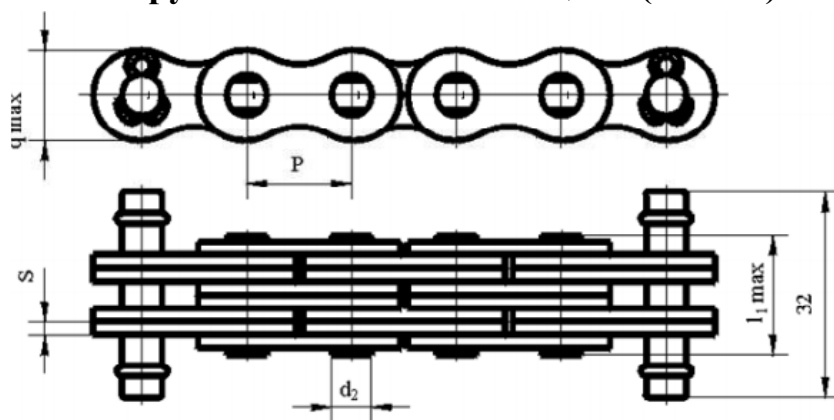

**Грузовые пластинчатые цепи (ГОСТ) - Leaf chains (GOST)**

**ГОСТ 23540-79  
GOST 23540-79**

| ГОСТ<br>GOST    | Lacing | <i>p</i>  | <i>d2</i> | <i>S</i>  | <i>l1</i> | <i>q</i>  | Breaking<br>load |
|-----------------|--------|-----------|-----------|-----------|-----------|-----------|------------------|
|                 |        | <i>mm</i> | <i>mm</i> | <i>mm</i> | <i>mm</i> | <i>mm</i> | <i>N</i>         |
| П-15,875-56-5-2 | 4x4    | 15.875    | 5.94      | 1.9       | 18.9      | 13.6      | 56000            |

**ГОСТ 23540-79  
GOST 23540-79**

| ГОСТ<br>GOST    | Lacing | <i>p</i>  | <i>d2</i> | <i>S</i>  | <i>l1</i> | <i>q</i>  | Breaking<br>load |
|-----------------|--------|-----------|-----------|-----------|-----------|-----------|------------------|
|                 |        | <i>mm</i> | <i>mm</i> | <i>mm</i> | <i>mm</i> | <i>mm</i> | <i>N</i>         |
| П-15,875-90-5-3 | 6x6    | 15.875    | 5.94      | 1.9       | 27.1      | 13.6      | 90000            |