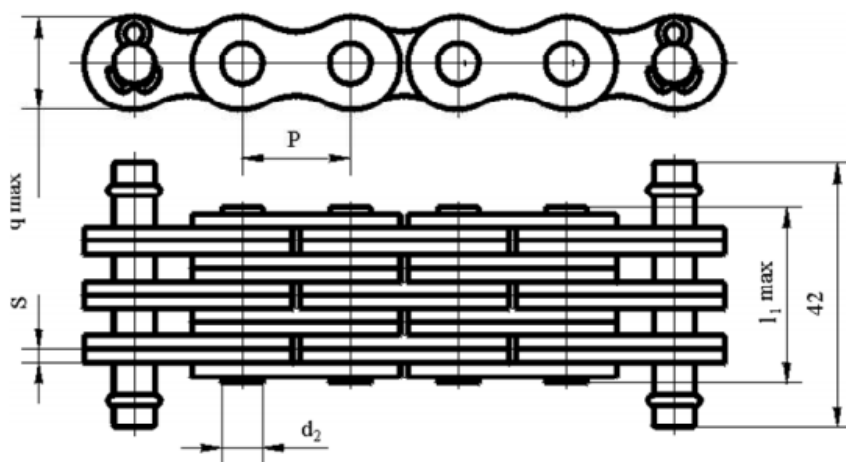

**Грузовые пластинчатые цепи (ГОСТ) - Leaf chains (GOST)**

**ГОСТ 23540-79  
GOST 23540-79**

| ГОСТ<br>GOST    | Lacing | <i>p</i>  | <i>d2</i> | <i>S</i>  | <i>l1</i> | <i>q</i>  | Breaking<br>load |
|-----------------|--------|-----------|-----------|-----------|-----------|-----------|------------------|
|                 |        | <i>mm</i> | <i>mm</i> | <i>mm</i> | <i>mm</i> | <i>mm</i> | <i>N</i>         |
| П-15,875-56-5-2 | 4x4    | 15.875    | 5.94      | 1.9       | 18.9      | 13.6      | 56000            |

**ГОСТ 23540-79  
GOST 23540-79**

| ГОСТ<br>GOST    | Lacing | <i>p</i>  | <i>d2</i> | <i>S</i>  | <i>l1</i> | <i>q</i>  | Breaking<br>load |
|-----------------|--------|-----------|-----------|-----------|-----------|-----------|------------------|
|                 |        | <i>mm</i> | <i>mm</i> | <i>mm</i> | <i>mm</i> | <i>mm</i> | <i>N</i>         |
| П-15,875-90-5-3 | 6x6    | 15.875    | 5.94      | 1.9       | 27.1      | 13.6      | 90000            |