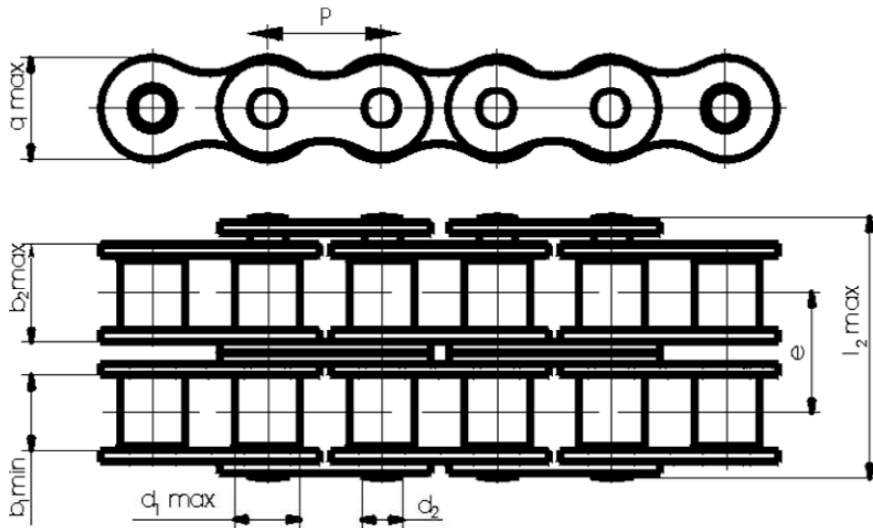

Двухрядные роликовые цепи (ГОСТ)-Double roller chains (GOST)

ГОСТ 13568-97
GOST 13568-97

ГОСТ GOST	<i>p</i>	<i>b1</i>	<i>b2</i>	<i>d2</i>	<i>d1</i>	<i>l2</i>	<i>q</i>	<i>e</i>	<i>Breaking Load</i>
	<i>mm</i>	<i>mm</i>	<i>mm</i>	<i>mm</i>	<i>mm</i>	<i>mm</i>	<i>mm</i>	<i>mm</i>	<i>N</i>
2ПП-12,7-31,8	12.7	7.75	11.3	4.45	8.51	30.4	11.8	13.92	31800
2ПП-15,875-45,4	15.875	9.65	13.95	5.08	10.16	36.7	13.6	16.59	45400
2ПП-19,05-64,0	19.05	12.7	17.75	5.96	11.91	48	18	22.78	64000
2ПП-25,4-114,0	25.4	15.88	22.61	7.94	15.88	61.1	22.2	29.29	114000