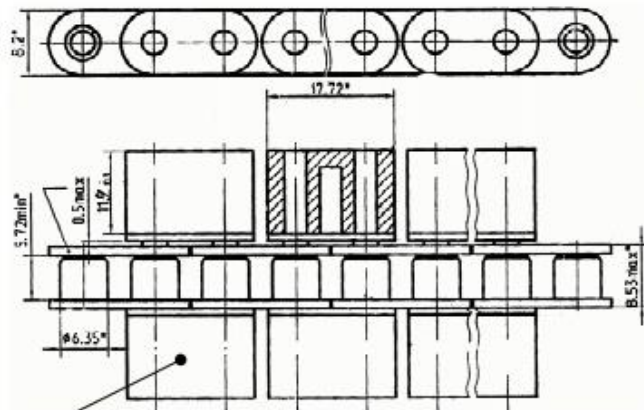

Цепи с пластмассовыми блоками, насадками - Chains with the plastic inner blocks (or with the mounting attachments)

<i>Description</i>	<i>p</i>	<i>D</i>	<i>W</i>	<i>L</i>	<i>H</i>	<i>Breaking load</i> <i>N</i>
	<i>mm</i>	<i>mm</i>	<i>mm</i>	<i>mm</i>	<i>mm</i>	
<i>RF 12B-1 PL</i>	<i>19.05</i>	<i>360</i>	<i>7.75</i>	<i>11.3</i>	<i>3.96</i>	<i>3500</i>

06B-1 GL S PL1 112EZ 1T

Engineered Plastic 66

06B-2 GL S PL1 112EZ 1T