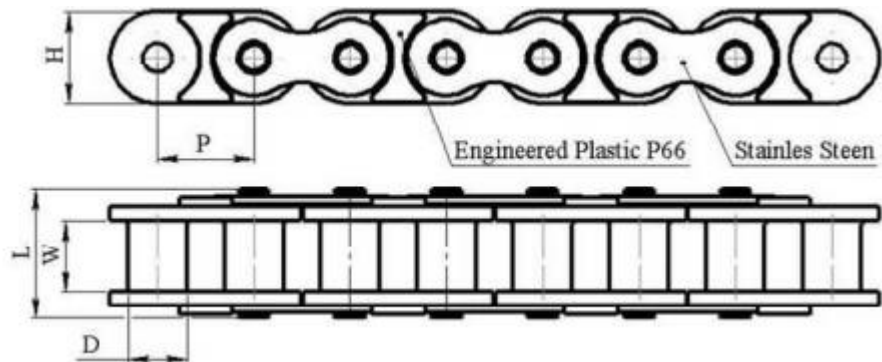

Цепи с пластмассовыми блоками, насадками - Chains with the plastic inner blocks (or with the mounting attachments)

<i>Description</i>	<i>p</i>	<i>D</i>	<i>W</i>	<i>L</i>	<i>H</i>	<i>Breaking load</i> <i>N</i>
	<i>mm</i>	<i>mm</i>	<i>mm</i>	<i>mm</i>	<i>mm</i>	
<i>RF 12B-1 PL</i>	<i>19.05</i>	<i>360</i>	<i>7.75</i>	<i>11.3</i>	<i>3.96</i>	<i>3500</i>

06B-1 GL S PL1 112EZ 1T

Engineered Plastic 66

06B-2 GL S PL1 112EZ 1T