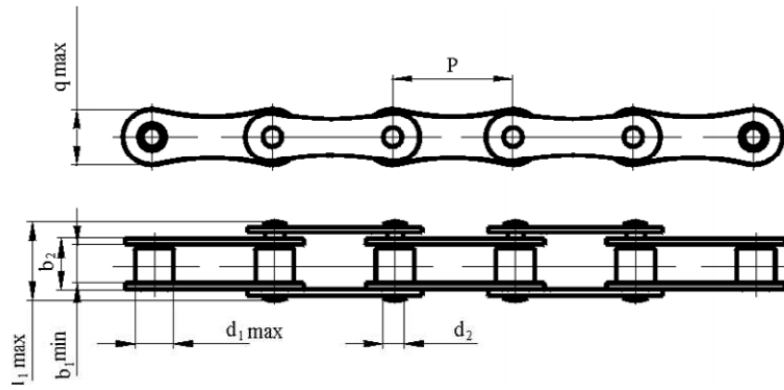

Сельскохозяйственные цепи (ГОСТ) - Agricultural chains (GOST)

LV TN 000303018-040-98

ГОСТ GOST	p	$b1$	$b2$	$d2$	$d1$	$l1$	q	Breaking Load
	mm	mm	mm	mm	mm	mm	mm	N
ПРД-31,75-23	31.75	9.65	13.95	5.08	10.16	20	13.6	23000
216B	50.8	17.02	25.45	8.28	15.88	35	21.08	60000