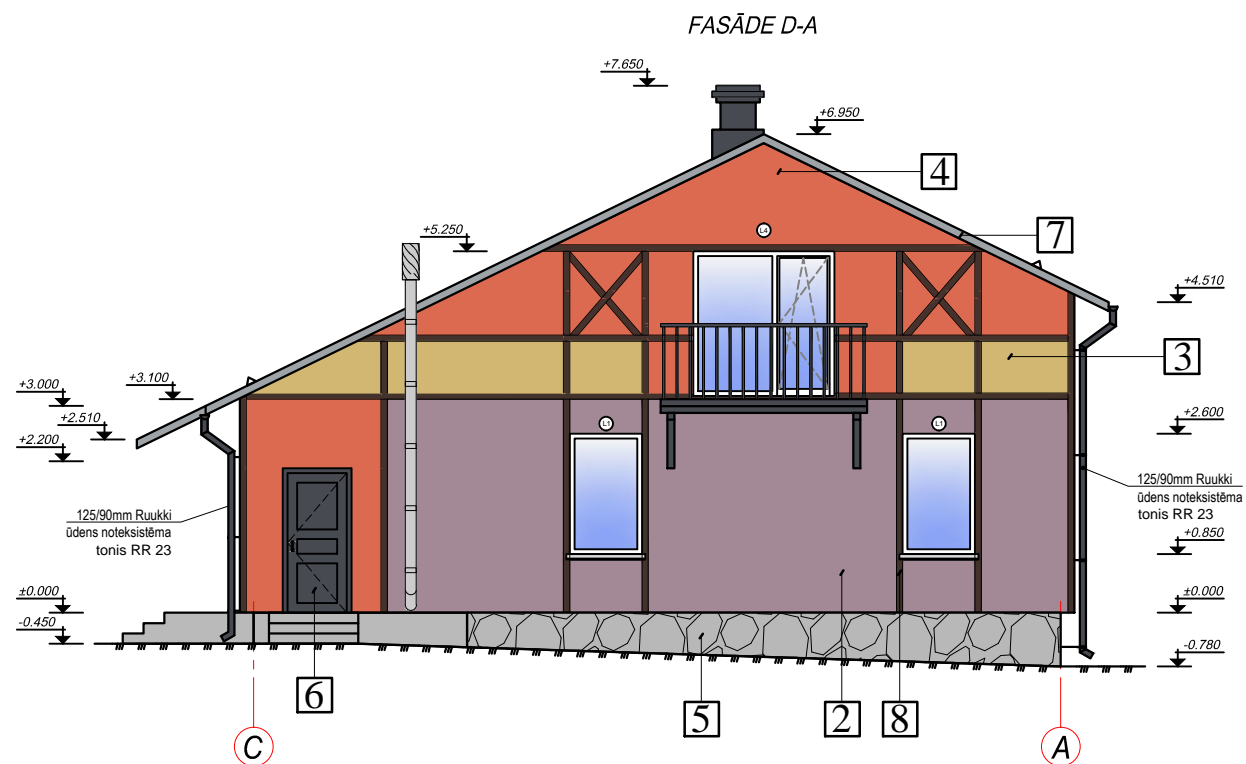

**KRĀSU RISINĀJUMA PARAUGI**

Nr.	KRĀSU PARAUGS	NOSAUKUMS	Nr. PĒC KATALOGA
1		Jumta segums, notekas, teknes, ārējās palodzes - krāsots skārds	RUUKKI Monterrey FEB Forma RR23
2		fasādes sienu dekoratīva apdare -apmetums,krāsojums	SADOLIN Y6.05.52
3		fasādes sienu dekoratīva apdare -apmetums,krāsojums	SADOLIN E9.11.74
4		fasādes sienu dekoratīva apdare -apmetums,krāsojums	SADOLIN C7.49.50
5		cokola apdare -esošā	
6		Ārdurvis	
7		Jumta dēļu apšūvums, krāsojums	
8		Poleuretāna fasādes dēji	

Objekts: Dzīvojamās mājas pārbūve.		Pasūtītājs: <b>Aleksejs Titovičs</b>		Lapa AR-10		<b>SIA "ADMIRA"</b> Valkas 3, Daugavpils, Latvija Būvkomersanta reģ. №5606-R E-mail: admira@inbox.lv 
Adrese: Liela iela 3, Daugavpils, LV-5415						
Būvprojekta daļas vadītājs: Arvils Pundurs		Lapas nosaukums FASĀDE A-C, C-A				
Izstrādāja: Gaļina Kiseļova						