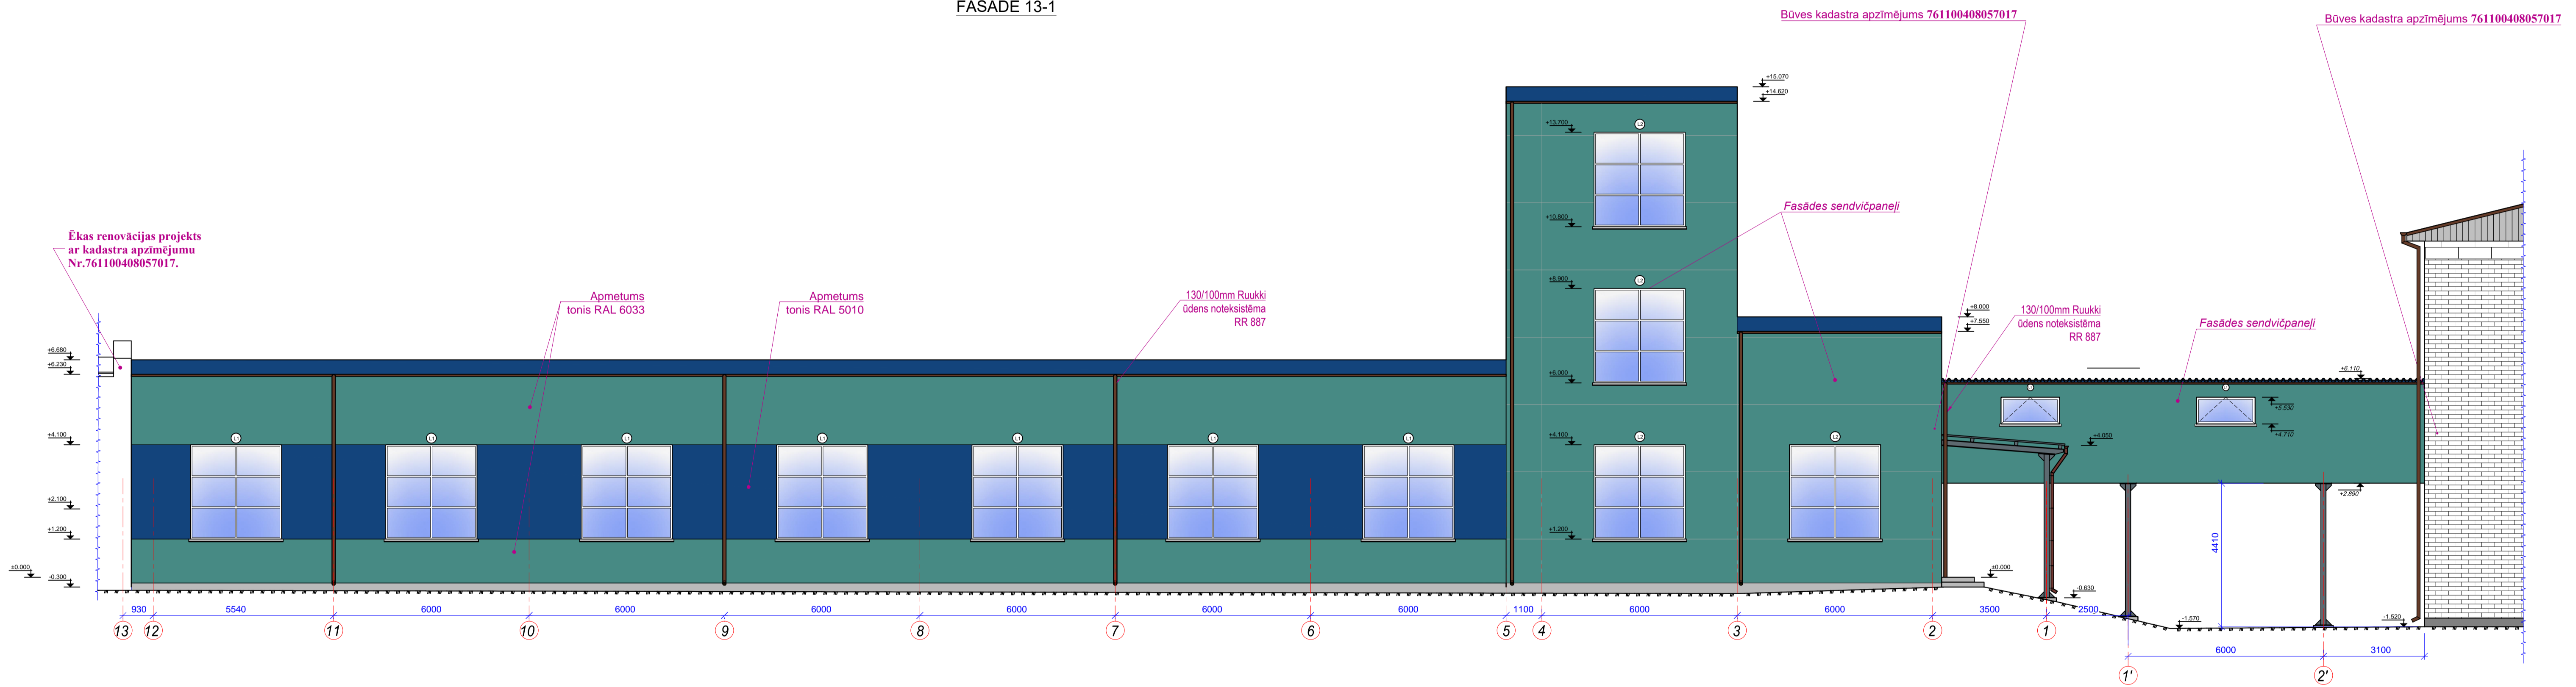

FASĀDE 13-1

ĒKAS FASĀŽU KRASOJUMA PASE

	Sienas krāsa - CH1 0854, kat. CHROMATIC /Professional Color/
	Sienas krāsa - CH1 0503, kat. CHROMATIC /Professional Color/
	Ārdurvis, vārti krāsa - anodēts alumīnijs

Objekts: Optisko šķiedru stiepuma iecirkņa jaunbūve Adrese: Zāļa iela 23, Līvāni, Līvānu novads, LV-5316		SIA "ADMIRA" Valikas 3, Daugavpils, Latvija Būvkomersanta reģ. N5606-R E-mail: admira@inbox.lv				
Pasūtītājs: SIA "Biolitec", reģ. Nr.40003790375, Kanjera iela 10a, Rīga, LV-1063	Datums: 10.2020.	Projektējuma numurs: TP_38.19.	Mērogs: 1:100	Sīdāja: BP	Marka: AR	Līpa: AR-14